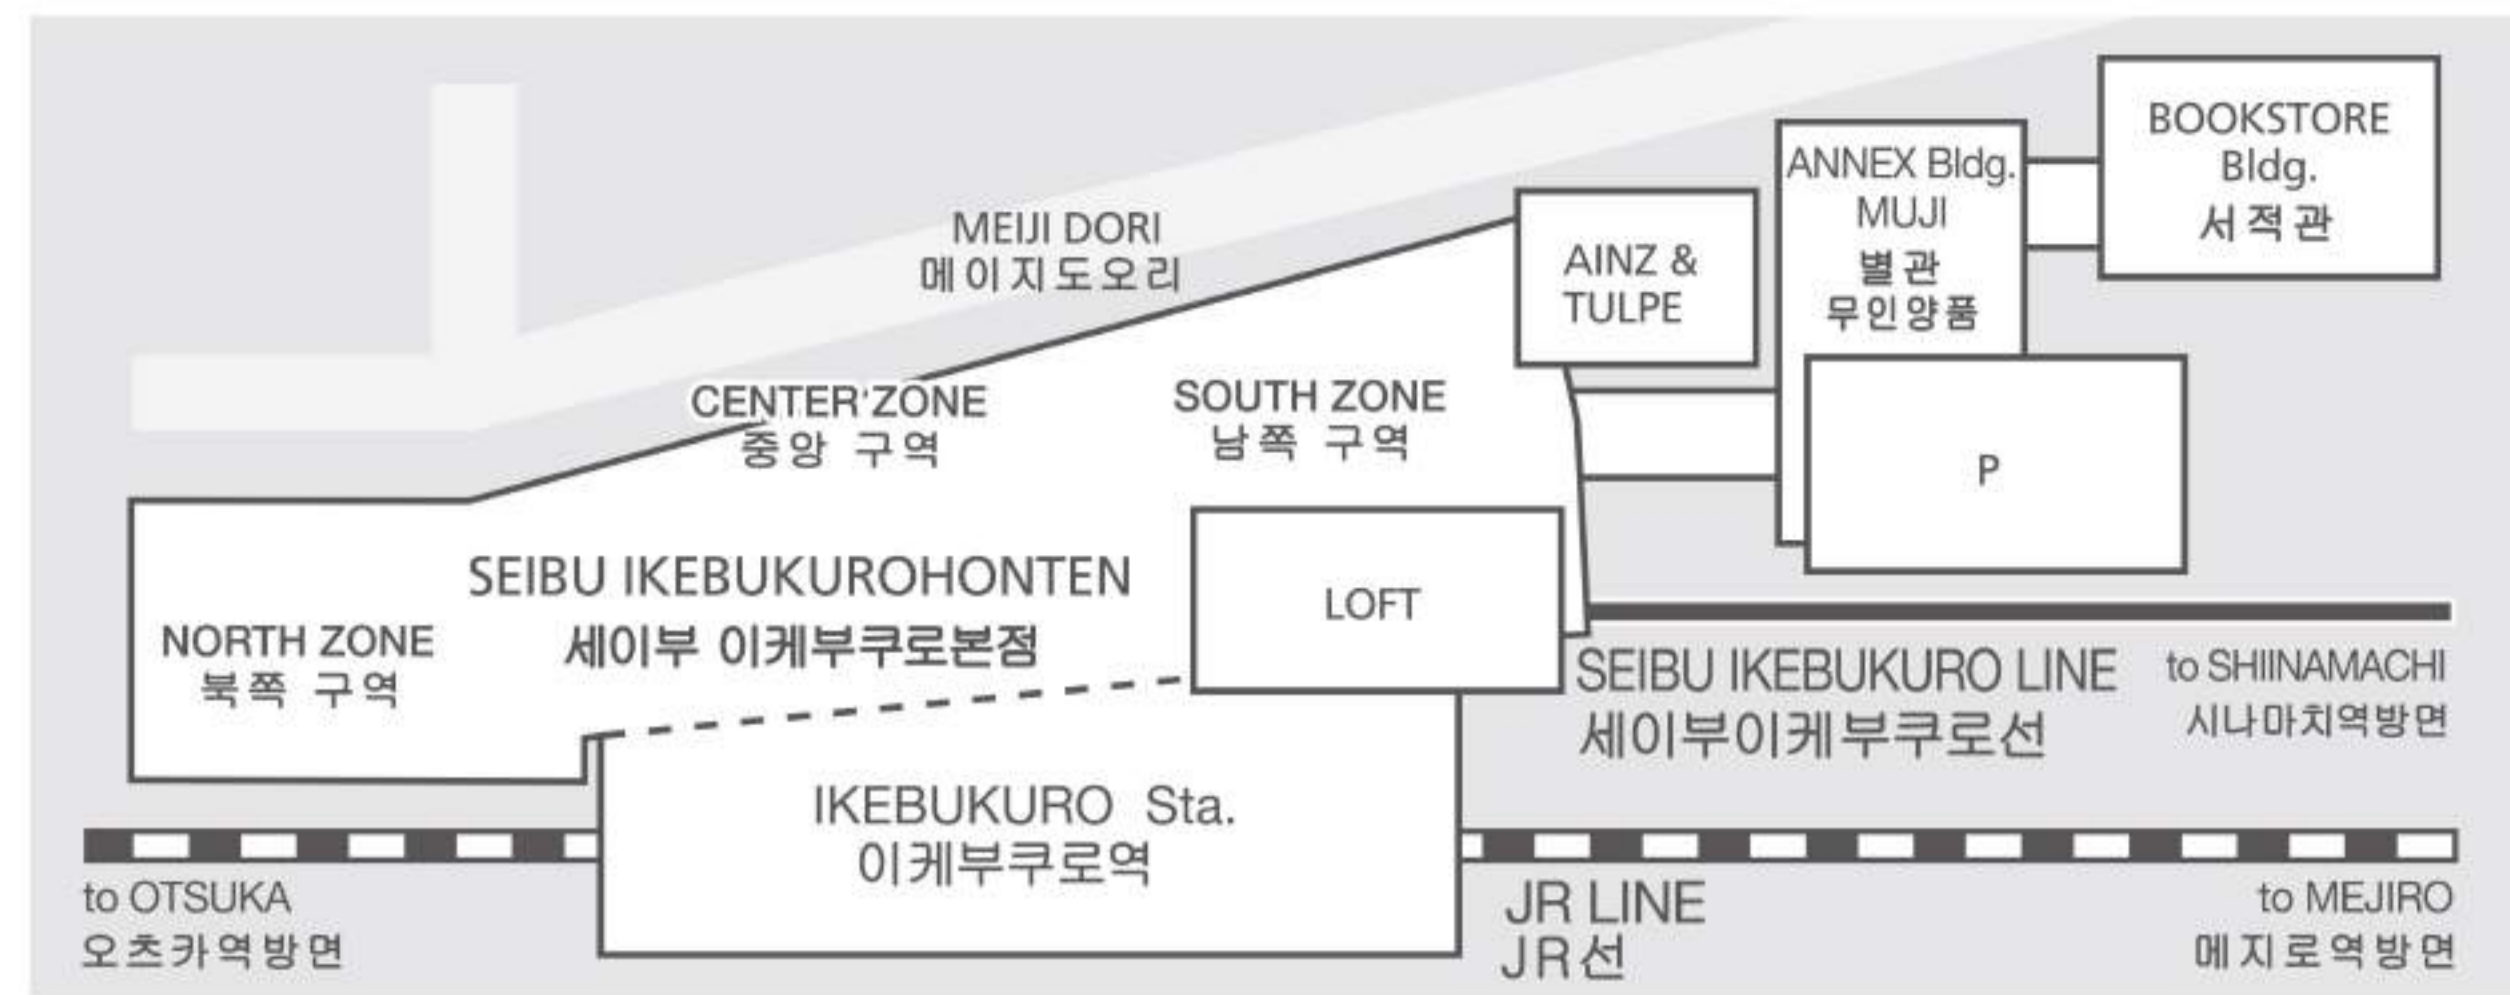

FLOOR GUIDE / 플로어 가이드

SEIBU IkebukuroHonten

12	STATIONERY / LEATHER ACCESSORIES · LAPTOPS & BUSINESS BAGS 문구 / 가죽소품 · 비즈니스가방
11	HOUSEHOLD GOODS / INTERIOR GOODS 가정용품 / 인테리어 Tax Refund Counter (for LOFT customers) 연세카운터(LOFT 고객전용)
10	HEALTH CARE GOODS / VARIETY GOODS 미용·건강 잡화 / 버라이어티 잡화 · 여행용품 <small>This elevator does not stop at the 10th floor. 10F은 정지하지 않습니다.</small>
9	LOFT / EYEGLASSES / BEAUTY SALON / PET SHOP LOFT / 안경 / 토달뷰티케어 / 애완용품
8	SPORTS / TRAVEL GOODS 스포츠 / 여행용품
7	HANDICRAFT GOODS / EXHIBITION SPACE / CLUB ON DESK / POST OFFICE / KIMONO 수예용품 / 행사장 / CLUB ON DESK / 우체국 / 기모노
6	WORLDS PRESTIGIOUS BOUTIQUES 디자이너 부티크
5	MEN'S FASHION 신사복
4	WOMEN'S FASHION 부인복
3	WOMEN'S FASHION 부인복
2	WOMEN'S ACCESSORIES / TIFFANY & CO. 여성용 잡화 / TIFFANY & CO.
1	HERMÈS / COSMETICS HERMÈS / 화장품 LOST&FOUND COUNTER 분실물상당소
B1	DELI MARKET 데리마켓
B2	THE GARDEN <premium supermarket> <고급 슈퍼마켓> Tax Refund Counter (for THE GARDEN customers) 연세카운터 (THE GARDEN 고객전용)

- Toilet 화장실
- Information 안내소
- Day-Care Center 탁아실
- Eatery 이트인
- POINT CLUB ON Point Reader Club on 포인트조회기
- Toilet (Toilet with a changing table) 화장실(기저귀 교환시설장착)
- Stroller 유모차
- Nursery 아기 휴게실(수유실)
- Cafe 찻집
- Smoking Room 흡연장소
- Multipurpose Toilet (Ostomate toilet available) 다목적화장실(오스트메이트대용)
- Concierge Desk 컨시어지 데스크
- Restaurant 레스토랑
- Telephone 전화
- Foreign Currency Exchange 외화 환전기